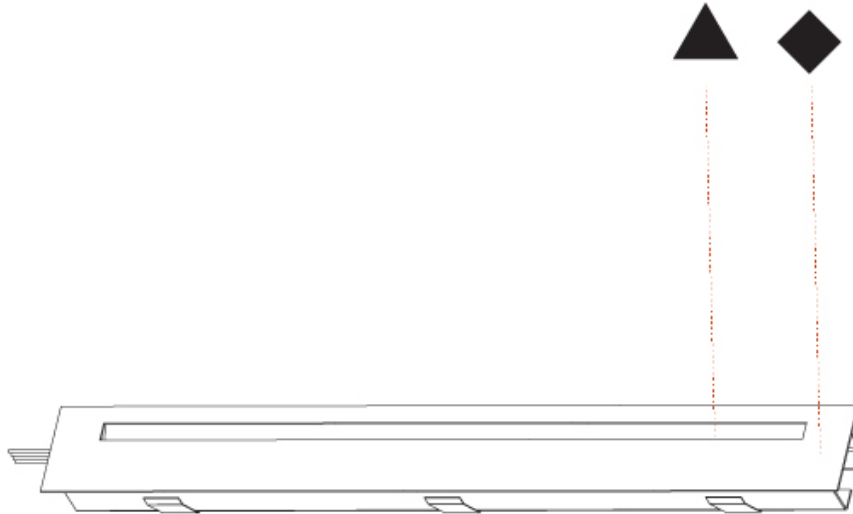

DELIGHT STRING STEP RECESSED

A35701-

PROJECT

TYPE

SPECIFIER

QUANTITY

DATE

PROJECT	
TYPE	
SPECIFIER	
QUANTITY	
DATE	